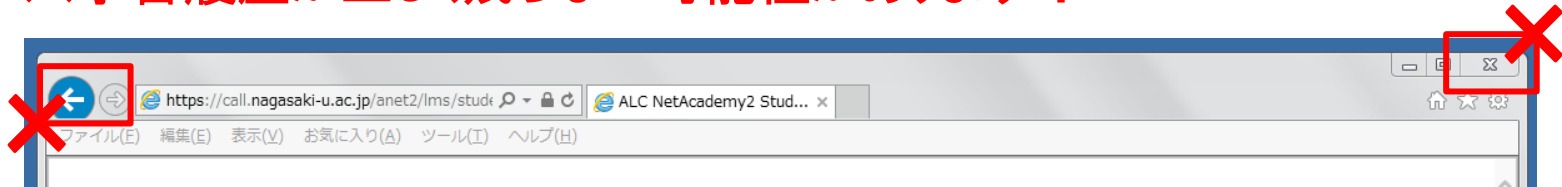

英文法コース

- ・ 文法理解度別に学習が可能
- ・ チャンツやディクテーションで耳からも理解

スタンダードコース

- ・ 初級者から上級者まで幅広いレベルの学習者向けのTOEIC®テスト対策
- ・ 速聴力・速読力を養成
- ・ 文法リファレンスで文法事項を確認

技術英語＜基礎＞コース

- ・ 理工系の基礎英語力を養成
- ・ 工業英検4級に対応
- ・ ライティングから始める「幹セン学習方式」
- ・ 理工系に必須の基本語彙を徹底学習
- ・ 文法リファレンスで文法事項を確認

ALC NetAcademy2 利用上の注意

■ 動作環境

- ✓ OS: Windows
- ✓ ブラウザ: Internet Explorer
- ✓ ブラウザプラグイン: Flash Player

- 学習中、画面左上の「←(戻る)」と画面右上の「×」をクリックしないこと
※学習履歴が正しく残らない可能性があります！

※全ての画面に、「Quit」や「サブコース一覧に戻る」などの指示ボタンがあります

- 学習を終了する際は、必ずメニューバーの「ログアウト」で終了すること