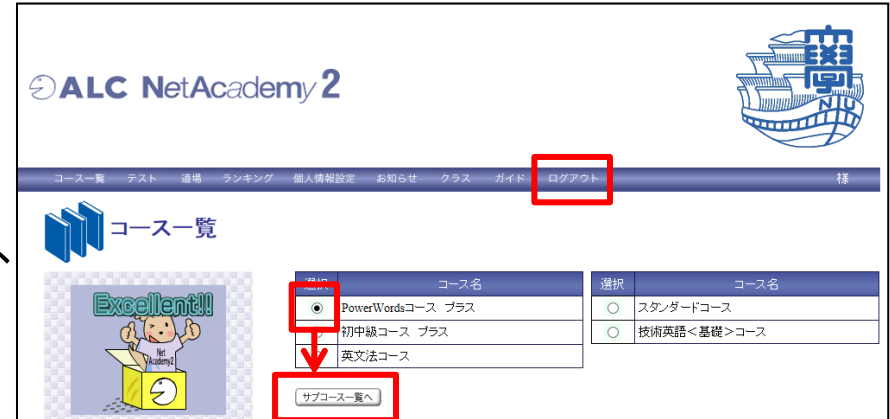

ALC NetAcademy2 利用上の注意

■ 動作環境

- ✓ OS: Windows
- ✓ ブラウザ: Internet Explorer
- ✓ ブラウザプラグイン: Flash Player

- 学習中、画面左上の「←(戻る)」と画面右上の「×」をクリックしないこと
※学習履歴が正しく残らない可能性があります！

※全ての画面に、「Quit」や「サブコース一覧に戻る」などの指示ボタンがあります

- 学習を終了する際は、必ずメニューバーの「ログアウト」で終了すること

学習の始め方と各コースの学習方法

学習の始め方

- ① 学習したい「コース」を選択し、「サブコース一覧へ」をクリック
- ② 学習したい「サブコース」を選択し、「ユニット一覧へ」をクリック

※学習を終了する際は、必ず「ログアウト」で終了すること

各コースの学習方法

- ① メニューバーの「ガイド」をクリック
- ② 「ALC NetAcademy2各コースの学習方法」をクリック